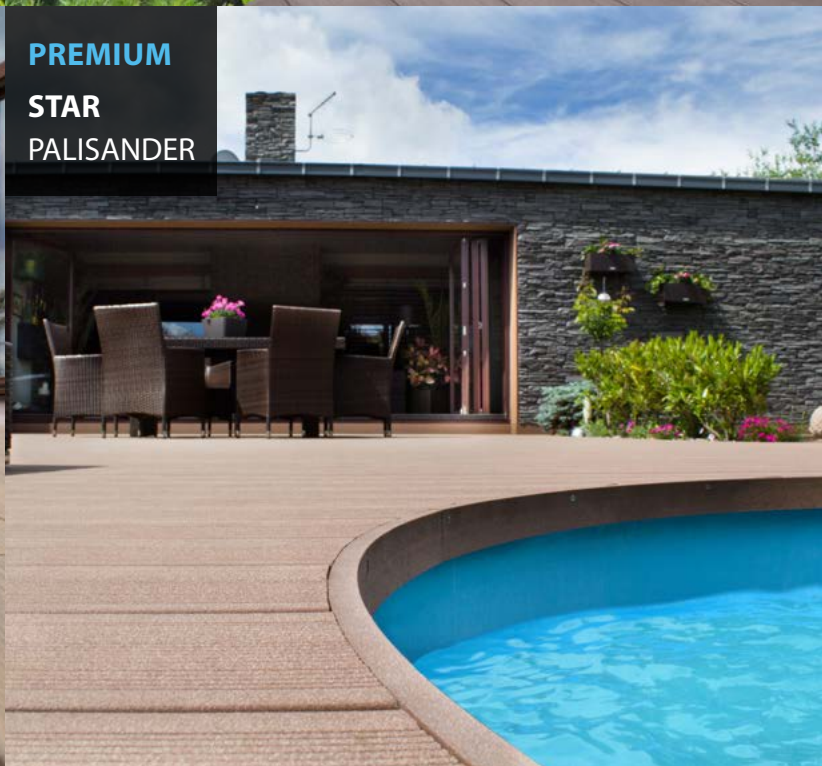

SZEGŐ PROFIL

SZEGŐ PROFIL:

70 x 16 x 2000 mm, 1.4 kg/m
90 x 16 x 2000 mm, 1.7 kg/m
137 x 23 x 4000 mm, 3.6 kg/m
195 x 23 x 4000 mm, 5.0 kg/m

MAX
FOREST
INOX

MAX
FOREST
WENGE

PREMIUM
FOREST
PLUS
TEAK

PREMIUM
STAR
PALISANDER