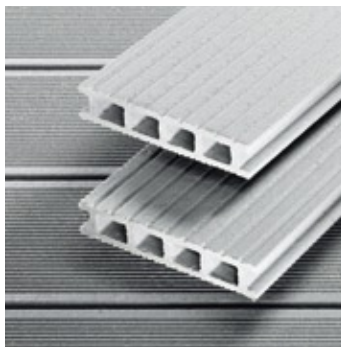

Válassza ki saját színeit, tervezze meg a mintákat – tudjon meg többet!

Havas kék

UPM ProFi® Deck

Burkolatlap

Választható hosszúságok: 3,2 m, 4 m & 4,8 m

Tartósín

Választható hosszúságok: 3 m & 4 m

Takarócsík

Választható hosszúságok: 3,2 m & 4 m

T-kapocs

UPM ProFi

P.O. Box 203

FI-15141 Lahti

Finland

www.upm-kymmene.fi
www.upmprofi.fi

Forgalmazó

További információ

A műszaki leírásokat, az összeszerelési útmutatót és a termékkel kapcsolatos további információkat a www.upmprofi.com webhelyen találja meg.

Az értékesítési pontokkal kapcsolatban kérjük, érdeklődjön az Önhez legközelebbi, UPM termékeket értékesítő cégnél. Ezen cégek listáját a www.upmprofi.com webhelyen tekintheti meg.

A UPM-Kymmene otyj fenntartja a jogot, hogy megváltoztassa és módosítsa a broszúrában közölt információkat.