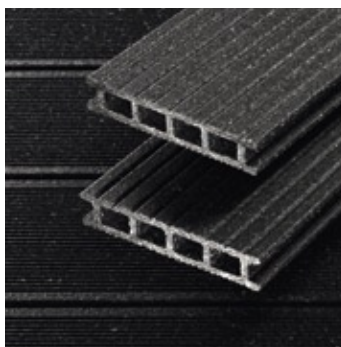

Éjfekete ég