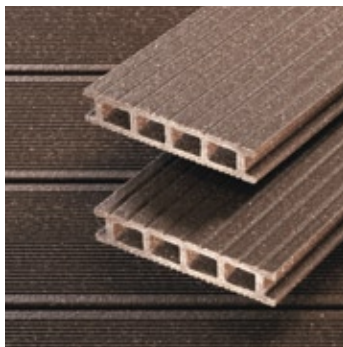

Őszies barna