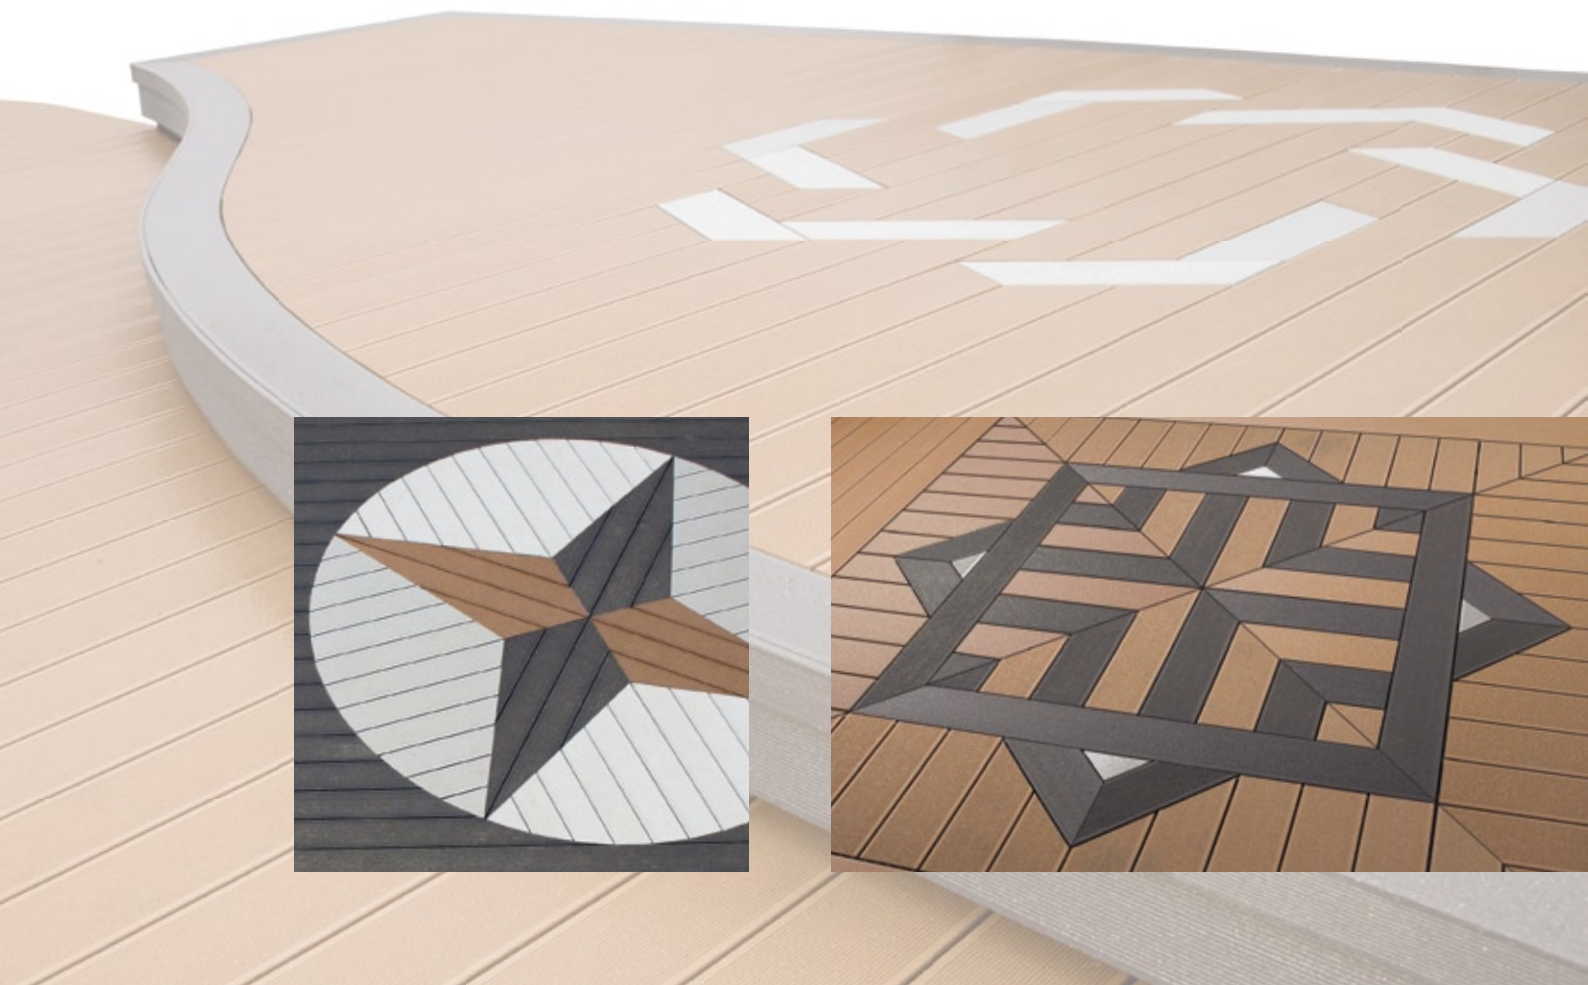

UPM ProFi® Deck: **teret ad a kreativitásnak**

Határtalan lehetőségek a minták kialakításában Az egyszerűen szerelhető UPM ProFi Deck segítségével soha nem tapasztalt változatosságban alkalmazhatja a színeket, formákat és mintákat: szélrózsákat, art deco mintákat, tarka felületeket, hangsúlyosabb határvonalakat vagy akár íveket és hullámokat is kialakíthat. Inspiráló megjelenés

A jelenlegi színpalettát a természet színei és színárnyalatai ihlették: őszi barna (autumn brown), kőszürke (stone grey), havas kék (snow blue) és éjfékete ég (night sky black). A UPM ProFi Deck tehetséges szakembereket kért fel a különböző kialakítások megtervezésére, és egyértelmű útmutatót nyújt Önnek ezen ötletek megvalósításához. Emellett olyan egyéni mintákat is kialakíthat, amelyek saját stílusát tükrözik.