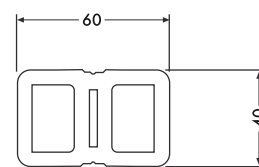

Tartósín

Választható hosszúságok: 3 m & 4 m