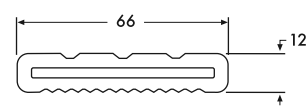

Takarócsík

Választható hosszúságok: 3,2 m & 4 m

T-kapocs