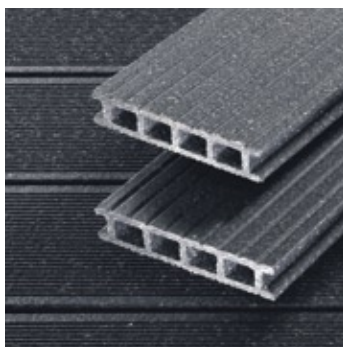

Válassza ki saját színeit, tervezze meg a mintákat – tudjon meg többet!

Kőszürke

UPM ProFi® Deck

Burkolatlap

Választható hosszúságok: 3,2 m, 4 m & 4,8 m

Tartósín

Választható hosszúságok: 3 m & 4 m

Takarócsík

Választható hosszúságok: 3,2 m & 4 m

T-kapocs

UPM ProFi

P.O. Box 203

FI-15141 Lahti

Finland

www.upm-kymmene.fi
www.upmprofi.fi

Forgalmazó

További információ

A műszaki leírásokat, az összeszerelési útmutatót és a termékkel kapcsolatos további információkat a www.upmprofi.com webhelyen találja meg.

Az értékesítési pontokkal kapcsolatban kérjük, érdeklődjön az Önhez legközelebbi, UPM termékeket értékesítő cégnél. Ezen cégek listáját a www.upmprofi.com webhelyen tekintheti meg.

A UPM-Kymmene otyj fenntartja a jogot, hogy megváltoztassa és módosítsa a broszúrában közölt információkat.