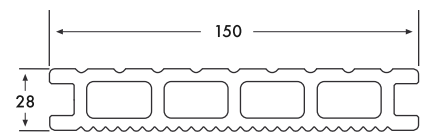

UPM ProFi® Deck

Burkolatlap

Választható hosszúságok: 3,2 m, 4 m & 4,8 m