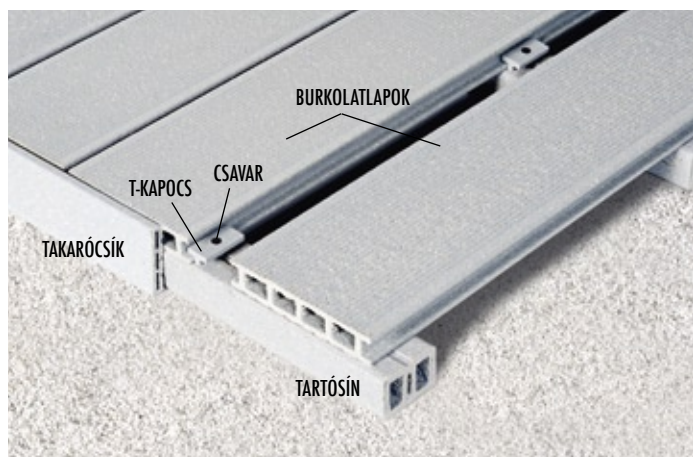

### **Ötletes szerkezet**

Az üreges szerkezetnek köszönhetően a profilok szilárdak, mégis könnyűek és egyszerűen kezelhetők. Egy méter UPM ProFi Deck súlya csupán 2,5 kg. Az üreges szerkezet lehetővé teszi rejtett rögzítések kialakítását, valamint az elektromos vezetékek elvezetését a profilok belsejében.

## A UPM ProFi® Deck gyorsan összeszerelhető, és a szereléshez nincs szükség különleges eszközökre

Akár klasszikus megjelenésre, akár összetettebb kialakításra törekszik, az összeszerelési rendszer egyszerű, gyors és tökéletes eredményt biztosít. A burkolatlapokat rögzítő T-kapcsok előzetes fúrás nélkül közvetlenül a tartósínekbe csavarozhatók. (Lásd az „UPM ProFi Deck Összeszerelési útmutató” című brosúrárt.)