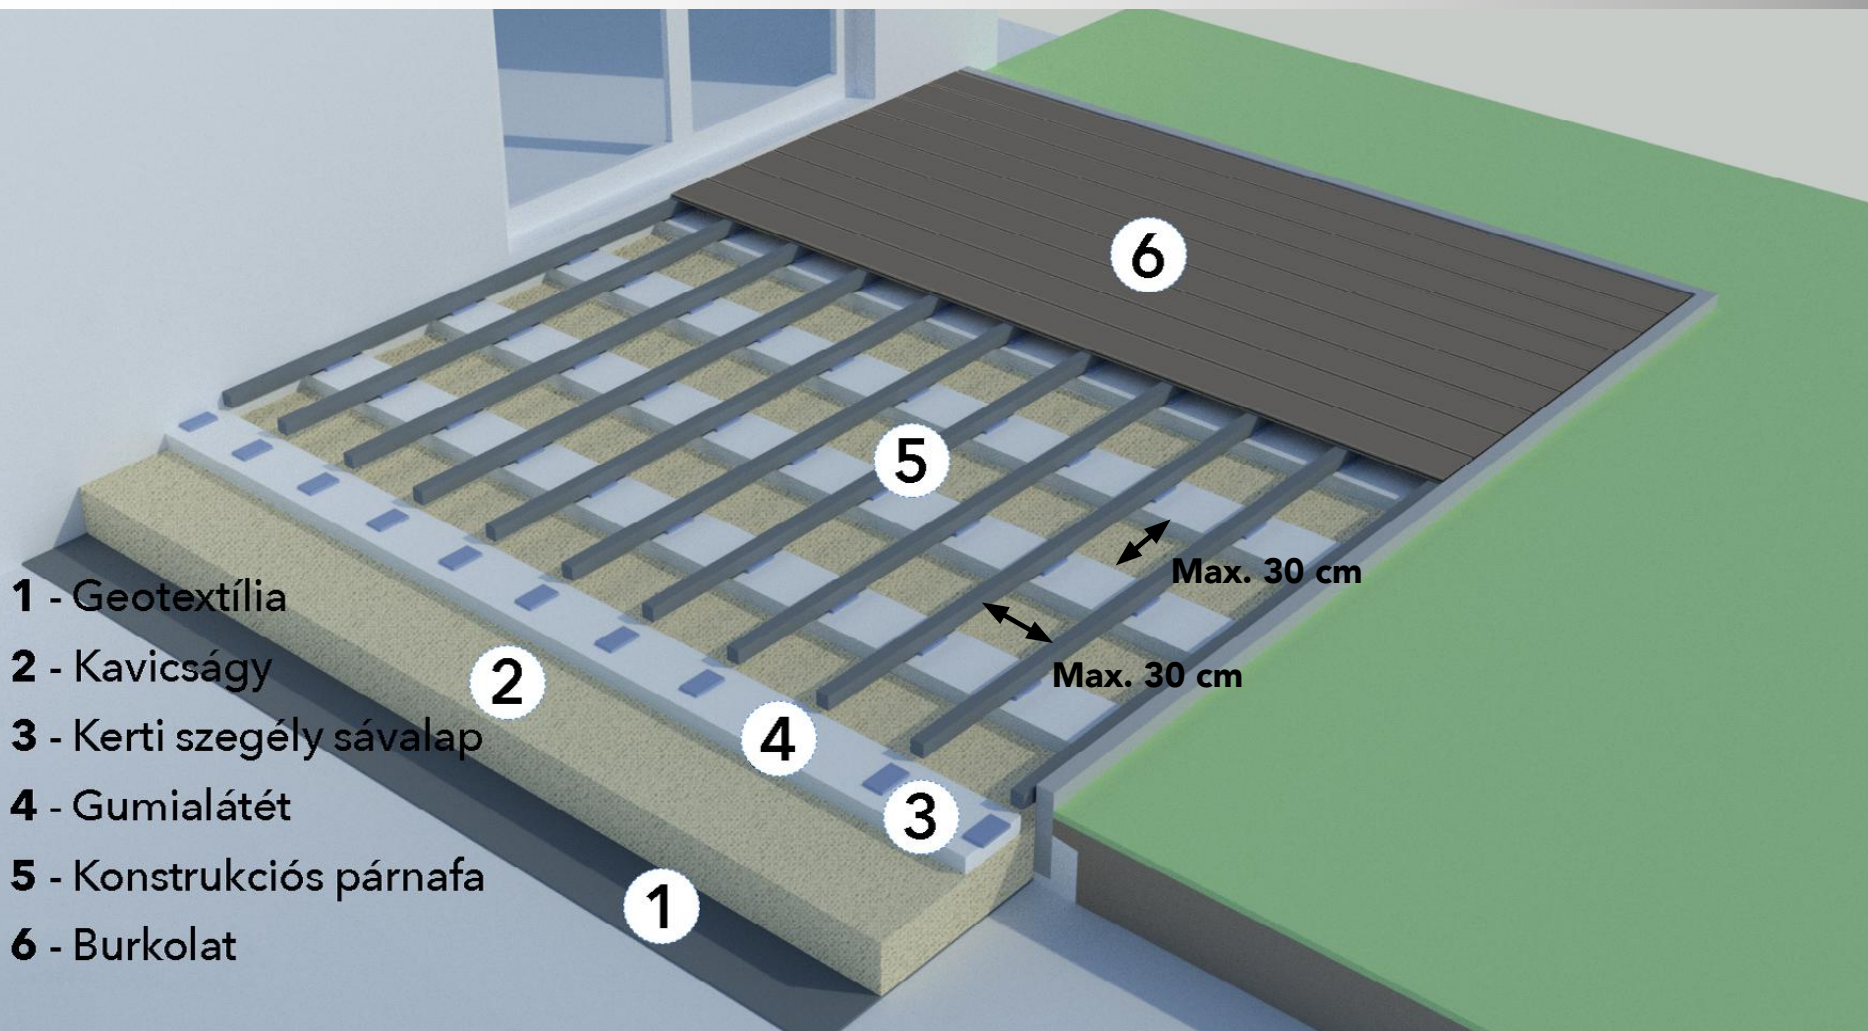

- 1 - Geotextília
- 2 - Kavicságy
- 3 - Kerti szegély sávalap
- 4 - Gumialátét
- 5 - Konstruktív párnafa
- 6 - Burkolat