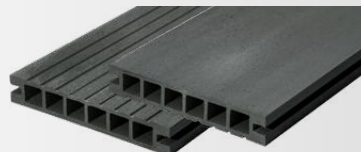

goodwood™

WPC TERASZBURKOLATOK - goodwood™ DELUX

WPC DECK®

2021

LATTE

SILVER

DARK

WHITE

COFFEE

CARAMEL

goodwood™ Delux WPC teraszburkolat

Méret: 3000 / 2400 x 160 x 28 mm

Felület: szálcsiszolt

Garancia: 10 év

goodwood™ DELUX

Otthoni, közepes és nagyforgalmú területekre.

- ✓ Extra széles 6 cellás profil - Erőteljes megjelenés
- ✓ Mélyen csiszolt felület – Valódi matt hatású felületek
- ✓ Könnyen tisztántartható
- ✓ 2 oldalán bordázott, 1 oldalán homogén profil - A telepítéskor 2 variánst is biztosít
- ✓ 2 fajta elérhető szálhossz – optimalizálható anyagmennyiség

Elérhető rendszermagasságok:
48mm, 63mm, 68mm

Rendszer anyagszükséglet 1 m² -re:
6,06 fm burkolat, 3 fm párnafa, 18 db klipp és csavar.

Anyagösszetétel:
55% valódi farost, 35% magasminőségű műanyag, 10% egyéb anyag

MADE IN EU – 10 ÉV GARANCIA