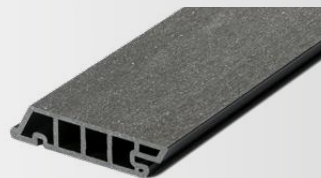

goodwood™

WPC FALBURKOLATOK - goodwood™ MINIMAL

WPC DECK®

2021

WHITE

COFFEE

DARK

SILVER

LATTE

CARAMEL