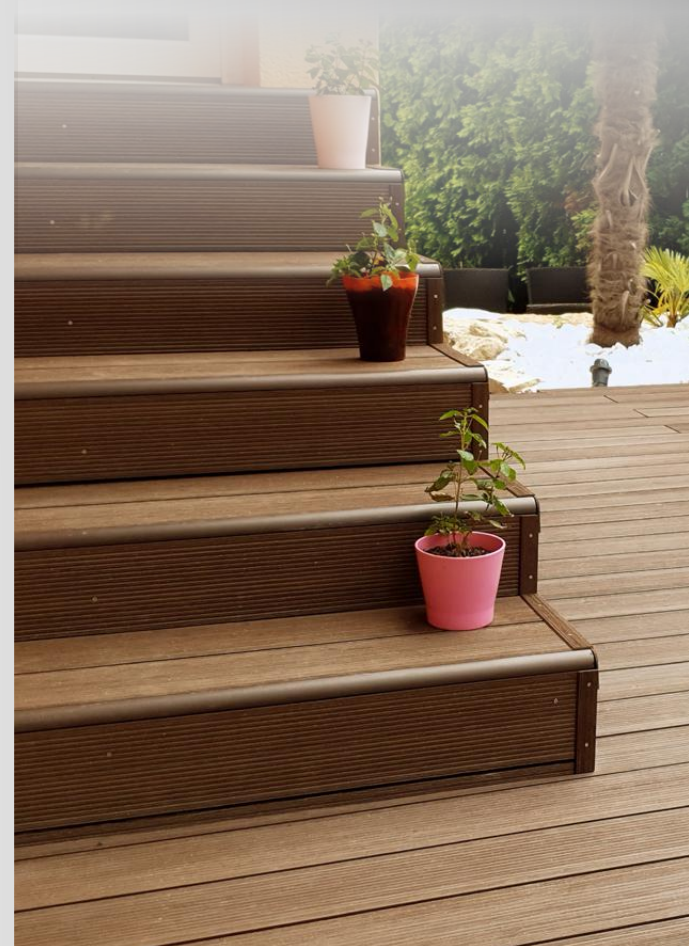

goodwood™ - Rendszerben gondolkozunk!

Made in EU. Modern felületei szakítanak a hagyományos WPC burkolatok megjelenéseivel. A szálcsiszolt, kefézett és faerezetes mintázat számtalan lehetőséget biztosít. Átgondolt rendszerek rengeteg kiegészítővel. **Terasz, kerítés, falburkolat.** Minden felületre a tökéletes megoldás. Termékeinket Európában gyártatjuk, rövid határidővel elérhetők mind a lakossági, mind Projekt Partnereink számára.