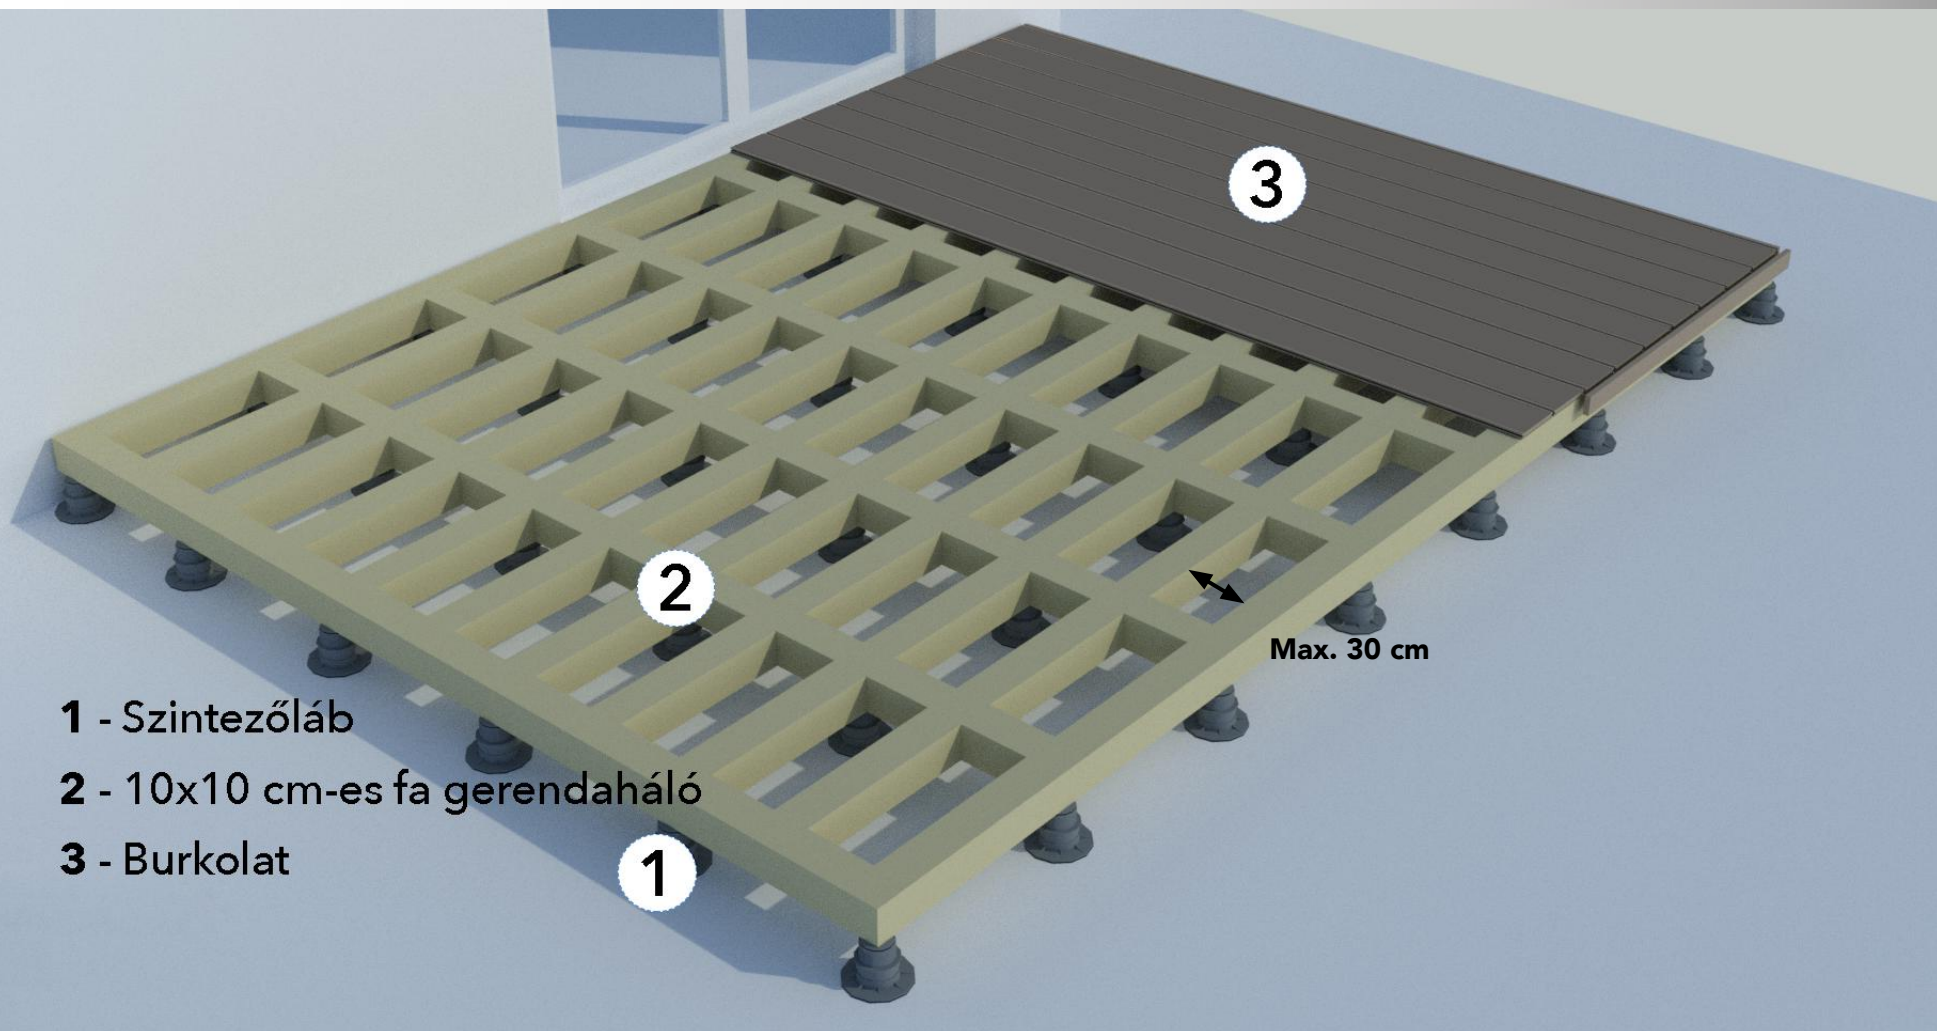

1 - Szintező láb

2 - 10x10 cm-es fa gerendaháló

3 - Burkolat

Max. 30 cm