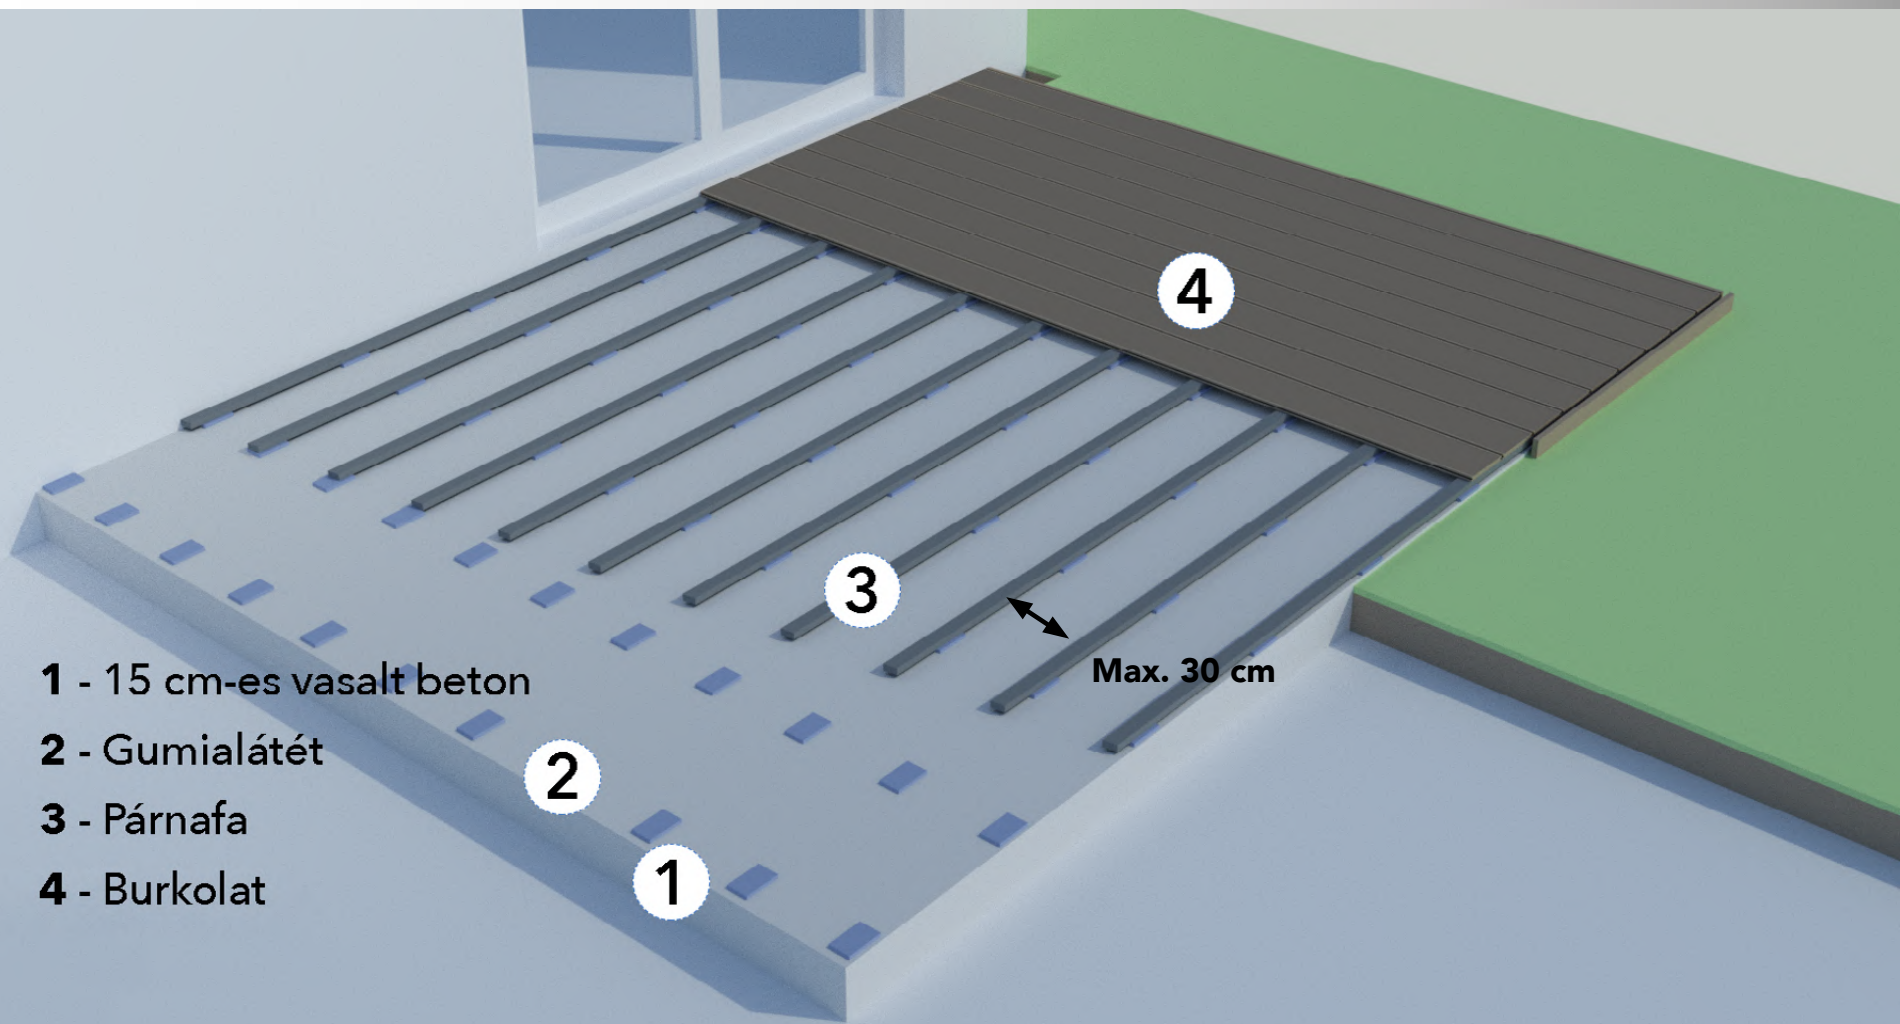

1 - 15 cm-es vasalt beton

2 - Gumialátét

3 - Párnafa

4 - Burkolat