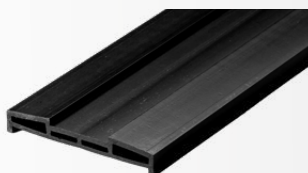

Méret: 1900x110x110mm

WPC Oszlop - „H”

Méret: 1900x110x110mm

WPC Oszlop - „L”

Méret: 1900x110x110mm

WPC Tábla

Méret: 1950x300x43,5mm

WPC Alsó fogadó profil