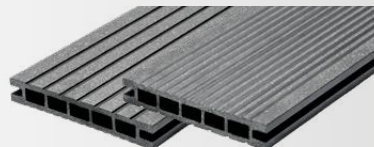

LATTE

SILVER

DARK

WHITE

COFFEE

CARAMEL

goodwood™ Home WPC teraszburkolat

Méret: 3200 / 2400 x 135 x 20 mm

Felület: szálcsiszolt

Garancia: 10 év

400 kg/nm

Bfl - s1

R10

goodwood™ HOME

Otthoni használatra. Kis forgalmú területekre.

- ✓ 5 cellás tovább fejlesztett profil – Ellenállóbb szerkezet
- ✓ Mélyen csiszolt felület – Valódi matt hatású bordázatok
- ✓ Könnyen tisztántartható
- ✓ 2 oldalán eltérő bordázatú profil – A telepítéskor 2 variánst is biztosít
- ✓ 2 fajta elérhető szálhossz – optimalizálható anyagmennyiség

Bfl - s1

R11

goodwood™ PREMIUM+

Otthoni, közepes és nagyforgalmú területekre.

- ✓ Extra sűrű 6 cellás profil, erősített szélső falakkal - erős terhelésre is
- ✓ Mélyen kefézett felület – Modern fahatás
- ✓ Extra erős felület
- ✓ 2 oldalán eltérő bordázatú profil – A telepítéskor 2 variáns is biztosít
- ✓ 2 fajta elérhető szálhossz – optimalizálható anyagmennyiség

- ✔ Extra széles 6 cellás profil - Erőteljes megjelenés
- ✔ Mélyen kefézett felület – Modern fahatás
- ✔ Extra erős felület
- ✔ 1 oldalán bordázott, 1 oldalán homogén profil - A telepítéskor 2 variánst is biztosít
- ✔ 2 fajta elérhető szálhossz – optimalizálható anyagmennyiség