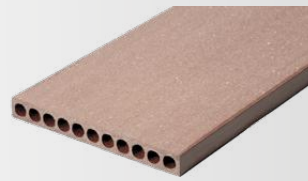

goodwood™

WPC KERÍTÉSEK - goodwood™ MINIMAL

WPC DECK®

2021

WHITE

LATTE

CARAMEL

SILVER

COFFEE

DARK