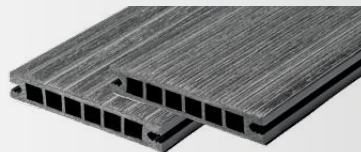

goodwood™

WPC TERASZBURKOLATOK - goodwood™ PREMIUM+

WPC DECK®

2021

LATTE

SILVER

DARK

WHITE

COFFEE

CARAMEL

goodwood™ Premium+
WPC teraszburkolat

Méret: 3200 / 2400 x 145 x 24 mm

Felület: kefézett

Garancia: 10 év

500 kg/nm

Bfl - s1

R11

goodwood™ PREMIUM+

Otthoni, közepes és nagyforgalmú területekre.

- ✓ Extra sűrű 6 cellás profil, erősített szélső falakkal - erős terhelésre is
- ✓ Mélyen kefézett felület – Modern fahatás
- ✓ Extra erős felület
- ✓ 2 oldalán eltérő bordázatú profil – A telepítéskor 2 variáns is biztosít
- ✓ 2 fajta elérhető szálhossz – optimalizálható anyagmennyiség

Elérhető rendszermagasságok:
44mm, 59mm, 64mm

Rendszer anyagszükséglet 1 m² -re:
6,6 fm burkolat, 3 fm párnafa, 18 db klipp és csavar.

Anyagösszetétel:

55% valódi farost, 35% magasminőségű műanyag, 10% egyéb anyag

MADE IN EU – 10 ÉV GARANCIA