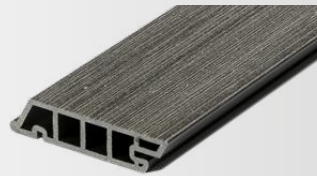

goodwood™

WPC FALBURKOLATOK - goodwood™ TREND

WPC DECK®

2021

WHITE

COFFEE

DARK

SILVER

LATTE

CARAMEL

goodwood™ TREND

Lakossági és ipari felhasználásra.

- ✓ Egyszerű, gyors építés
- ✓ Rejtett csavaros rögzítés
- ✓ Mélyen kefézett felület - Modern fahatás
- ✓ Könnyen tisztántartható

Anyagszükséglet 1m²-re:
9,43 fm falburkolat, 24 db klipp és csavar

Anyagösszetétel: 55% valódi farost,
35% magasminőségű műanyag, 10% egyéb anyag

MADE IN EU – 10 ÉV GARANCIA

Felület: Kefézett

Méret: 2000x106x24mm