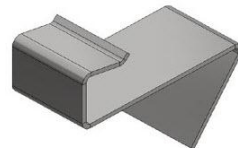

sarokcsatlakozó

SMART párnafa 75

párnafa 75

csatlakozó – párnafa 75

sarokcsatlakozó

standard klipsz

kezdő klipsz

WoodPlastic termékek - SZÍNVÁLTÓZÁS