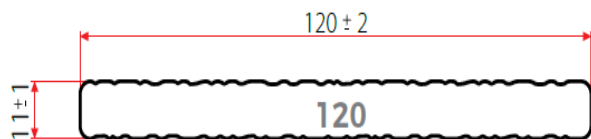

MEDIUM	90 x 16 x 2000 mm
	SIMA / FOREST felület