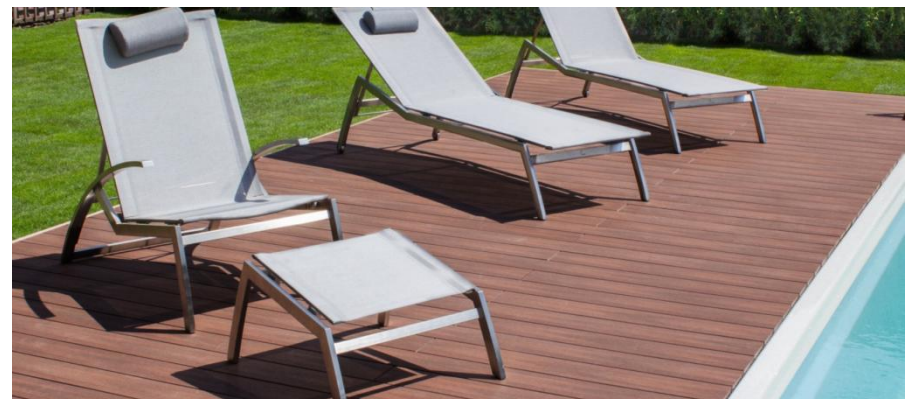

Teraszburkolat profilok – **NATUR PLUS** TERAFFEST®