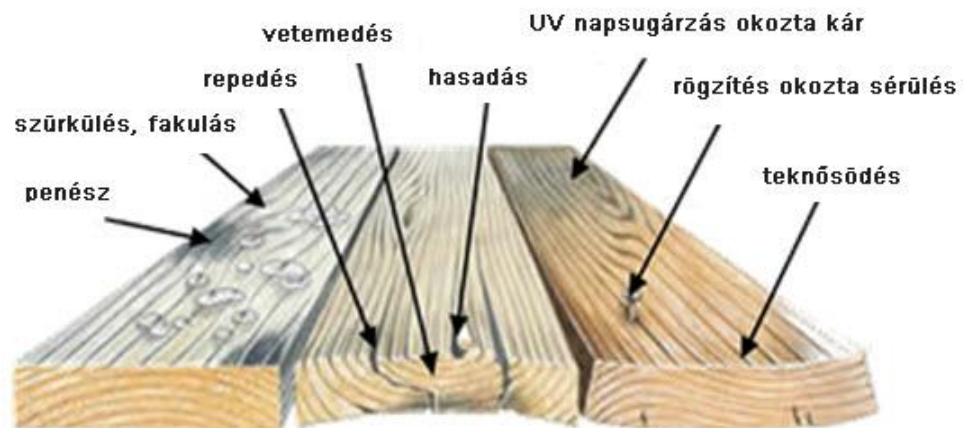

Előnyei a fa teraszburkolatokkal szemben

színtartósság

biztonságos,
szálkamentes

szükségtelen
felületkezelés

az igazi fa
érzete

élettartam

kártevőkkel
szembeni
ellenálló
képesség

könnyű
összeszerelés

WOODPLASTIC®

+

+

+

+

+

+

+

WOOD

-

-

-

+

-

-

-

PLASTIC

-

+

+

-

+

+

+