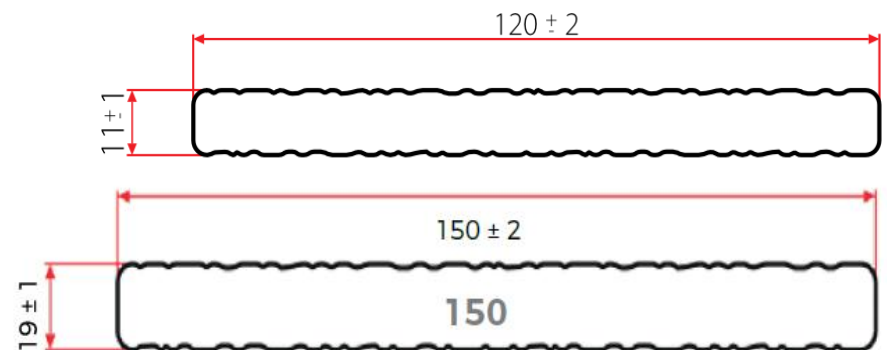

Kerítés elemek – **FOREST PLUS / FOREST RUSTIC**

- **Forest Plus:** 11 x 120 x 3600 mm
- **színválaszték:**
  cédrus, teak, merbau, palisander, inox
- **Forest Rustic:** 11 x 120 x 3000 mm
- **színválaszték:**
  cédrus, teak, palisander, wenge
  inox, ében
- **Forest Rustic:** 19 x 150 x 4000 mm
- **színválaszték:**
  cédrus, teak, palisander, wenge
  inox, ében