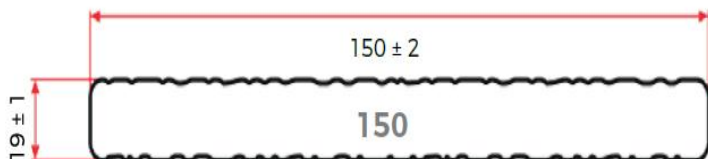

120	120_x 11 x 4000 mm
	FOREST / RUSTIC felület