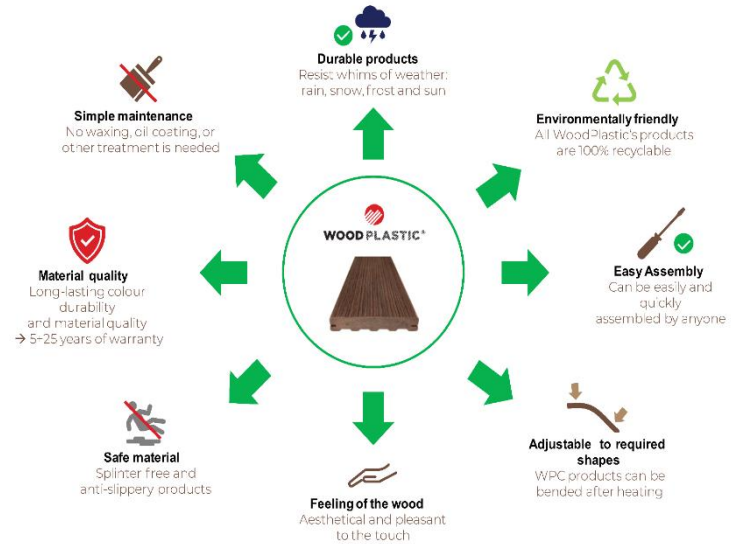

A gyártóról

A **WPC-WOODPLASTIC a.s.**, európai gyártó, 12 éves szakmai tapasztalattal rendelkezik a woodplastic termékek értékesítésében. A vállalat telephelye a Cseh Köztársaságban, mindössze 50 km-re Prágától, Bukovanyban található, ahol a gyártás és a raktározás egy helyen történik. A cég 2013 óta gyárt WPC termékeket amerikai licenc alapján.

Wood Plastic – Fa-műanyag kompozit

- A kompozit, (60%) fa, (polimerek 40%) műanyag és adalékanyagok keveréke, mely védi az anyagot az öregedéstől, az UV sugárzástól és az időjárási hatásokkal szemben.
- A kompozit összetétele biztosítja az anyag merevségét, nedvességgel, rothadással, rovarokkal szembeni ellenállást, valamint a tömör fa tapintását és megjelenésének érzetét.

Előnyei

- Színtartó anyag
- Karbantartás mentes
- Várható élettartama legfeljebb 50 év
- Csúszásmentes, szálkamentes felület
- Nem reped és nem csavarodik
- Minimális vízfelvétel (fagyálló)
- Ellenáll a klórnak és a medencékben használt különböző sóknak
- Egyszerű telepítés x rejtett rögzítések
- Ökológiai és újrahasznosítható termék