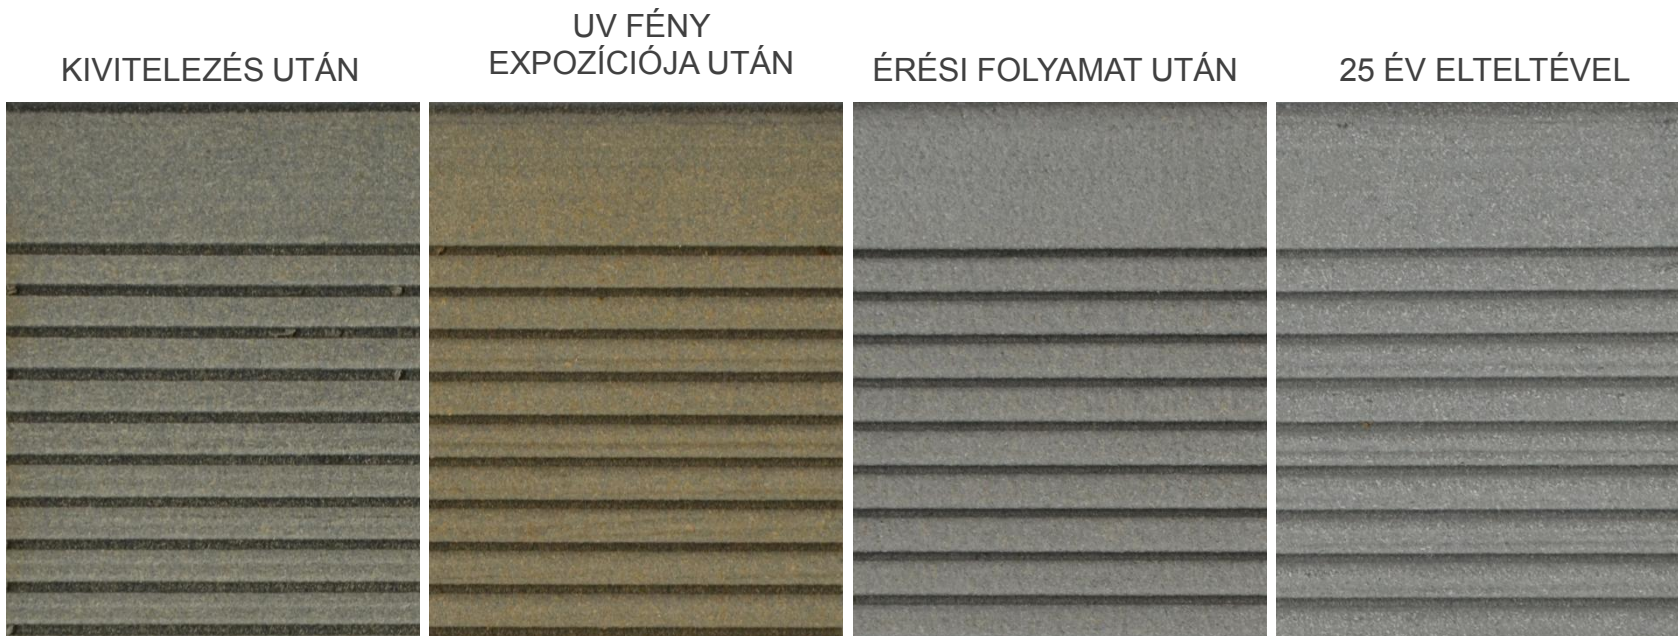

WoodPlastic termékek - SZÍNVÁLTÓZÁS

A kivitelezést követő első hetekben vagy hónapokban, a napfény intenzitásától, az esőzéstől és az évszaktól függően, a burkolat felületén a színek beérnek. Ez a tannin (csersav) kimosódása, ami a WPC kompozit fa összetevőjéből származik. A fa-műanyag kompozit anyag, **fa** (60%) és **HDPE** (40%) keveréke. A tannin bármilyen fafaj természetes összetevője. A tannin kimosódását a víz és a napfény okozza. A felületi WPC elemek az első hetekben vagy hónapokban ideiglenesen megváltoztatják színárnyalatukat, melyek általában sárgásba fordulnak. A napfénynek és esőnek köszönhetően, azonban ez a folyamat az idő múlásával visszafordul, és a burkolat megtartja eredeti színét.