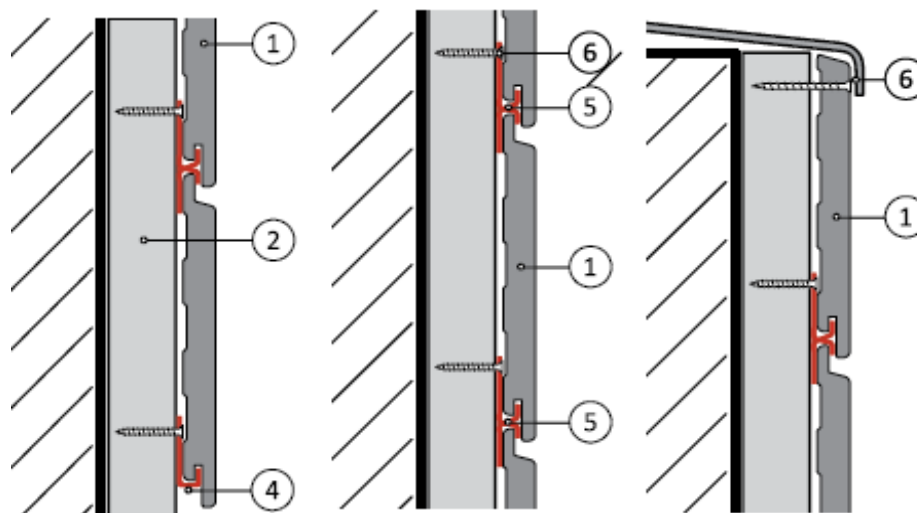

Profil méret:	50 x 30 mm
Hosszúság:	4 m
Súly:	1,5 kg / m

Teraszburkolat rögzítők - kiegészítők

STANDARD CLIP

KETTŐS KLIP

TOP profilhoz (kompatibilis az ALU SMART rendszerrel)

START CLIP

CLICK KLIP
(rögzítő klipsz a teraszburkolat
- ház fal találkozásnál)

STANDARD CLIP
TOP profilhoz

Falburkolat rögzítők – kiegészítők – **FOREST ECO**

STANDARD CLIP
falburkolathoz

START CLIP
falburkolathoz

Kiegészítők – burkolat végzáró profilok

SMALL	70 x 16 x 2000 mm
	SIMA / FOREST felület