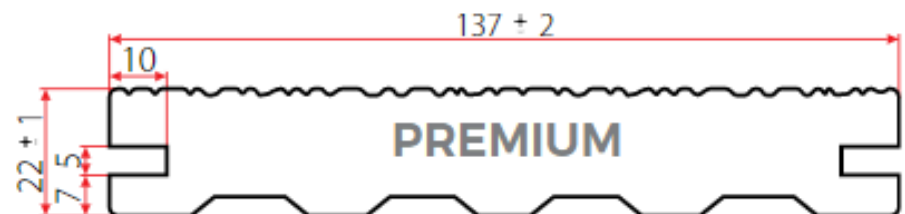

CÉDRUS

TEAK

PALISANDER

WENGE

INOX

ÉBEN

- **22 x 137 x 4000 mm** standard méret
- **22 x 195 x 4000 mm** standard méret
- **Színválaszték:**
cédrus, teak, palisander, wenge, inox, ében

TERAFEST®