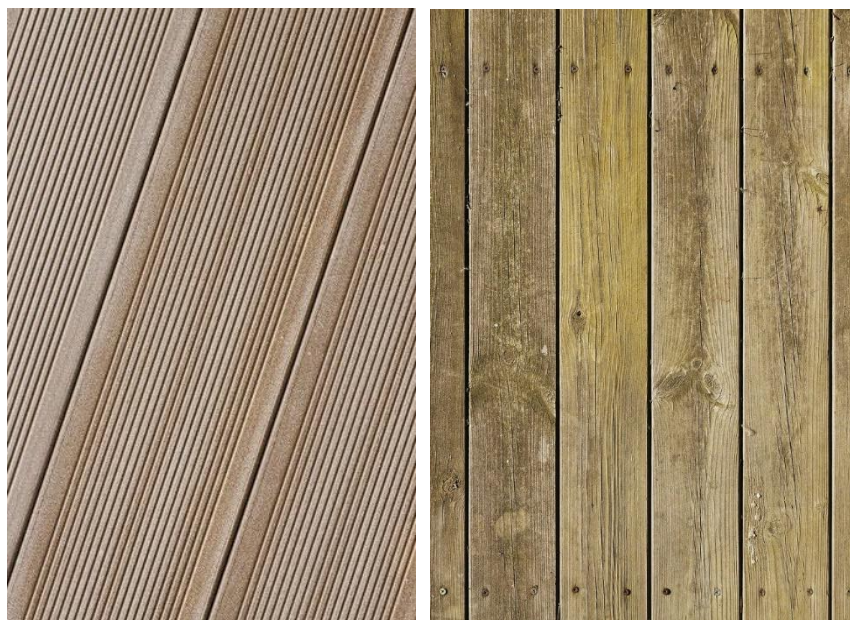

Előnyei a fa teraszburkolatokkal szemben

színtartósság

biztonságos,
szálkamentes

szükségtelen
felületkezelés

az igazi fa
érzete

élettartam

kártevőkkel
szembeni
ellenálló
képesség

könnyű
összeszerelés

WOODPLASTIC®

+

+

+

+

+

+

+

WOOD

-

-

-

+

-

-

-

PLASTIC

-

+

+

-

+

+

+