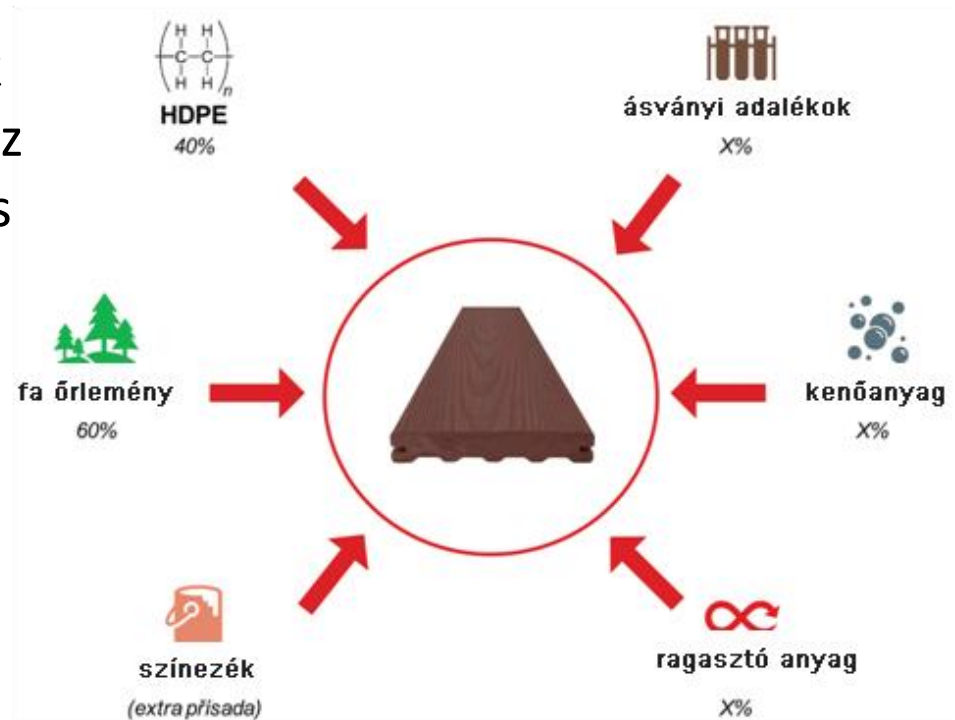

WOODPLASTIC®

8 nyomós érv, hogy miért érdemes TERAFEST® teraszburkolatot választania

1. Időt és pénzt takarít meg a burkolat alacsony karbantartási igénye miatt. Szükségtelen az olajozás, vagy felületkezelés.
2. Az európai unióban gyártott termék, gyorsan beszerezhető, utánrendelés rövid idő alatt.
3. Környezetbarát, 100% -ban újrahasznosítható anyagból készül, PEFC - környezetvédelmi tanúsítvánnyal rendelkezik.
4. A burkolat tömör profilú, teljes anyagában szín azonos. Színtartóssága és minősége az idő múlásával sem változik.
5. Biztonságos, csúszásgátló felület, amely soha nem szálkásodik. Könnyű, biztonságos , rejtett rögzítő rendszer.
6. Időjárásálló tulajdonságai miatt ellenáll az eső, a hó, a fagy, az UV sugárzás, a sós vagy klóros vízzel szemben.
7. A teraszburkolat széles színválasztékban kapható, felülete vonzó és kellemes tapintású.
8. A WoodPlastic termékcsalád kínálatában teraszburkolat, falburkolat és kerítéselem egyaránt megtalálható, így házának, kertjének külső megjelenését szín azonos burkolat választással teheti harmonikussá.

Wood Plastic – Fa-műanyag kompozit

- A kompozit, (60%) fa, (polimerek 40%) műanyag és adalékanyagok keveréke, mely védi az anyagot az öregedéstől, az UV sugárzástól és az időjárási hatásokkal szemben.
- A kompozit összetétele biztosítja az anyag merevségét, nedvességgel, rothadással, rovarokkal szembeni ellenállást, valamint a tömör fa tapintását és megjelenésének érzetét.