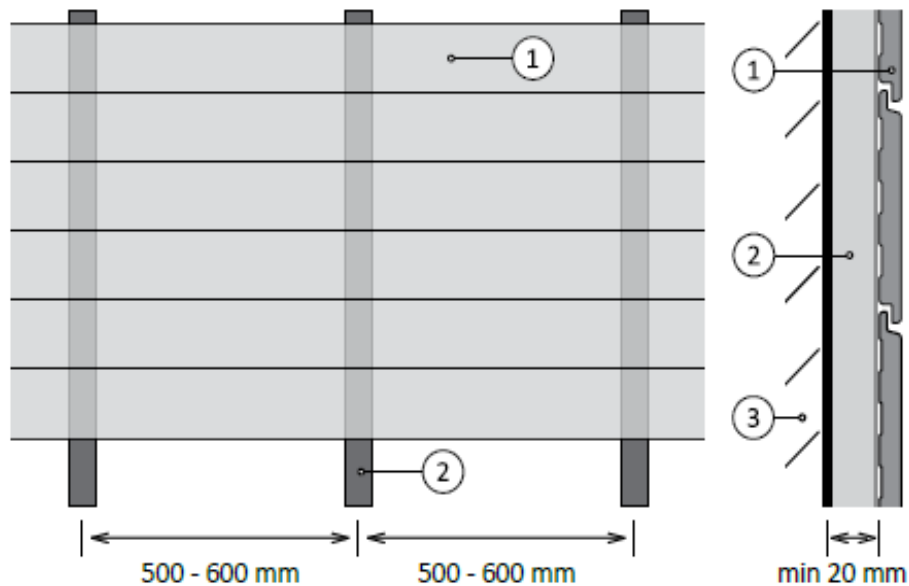

START CLIP
falburkolathoz