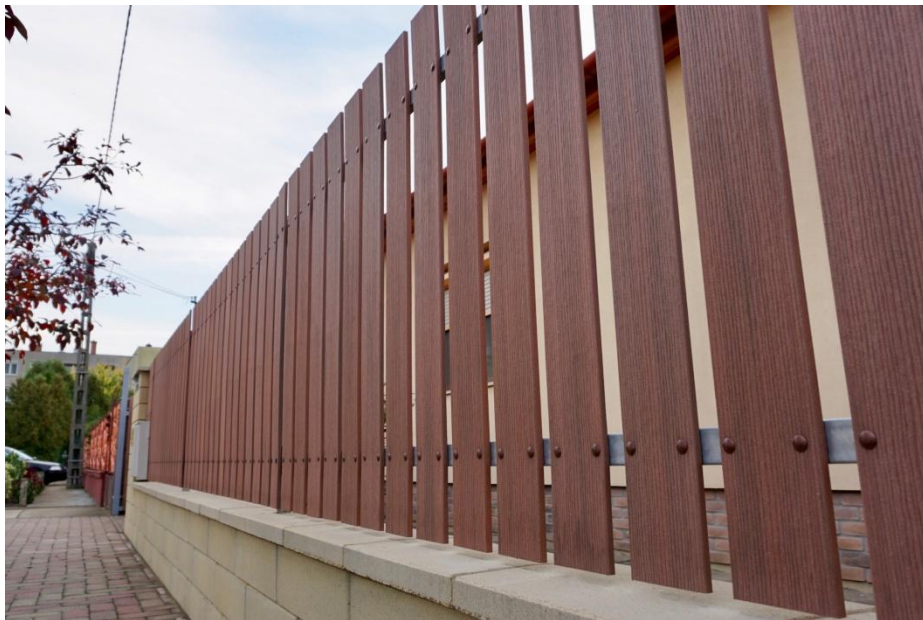

Kerítés elemek – **FOREST PLUS / FOREST RUSTIC**