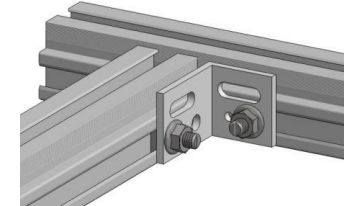

ALUMÍNIUM RENDSZER tartozékai – SMART

SMART párnafa 23

párnafa 23

csatlakozó – párnafa 23

csatlakozó használata

SMART párnafa 40

párnafa 40

csatlakozó – párnafa 40