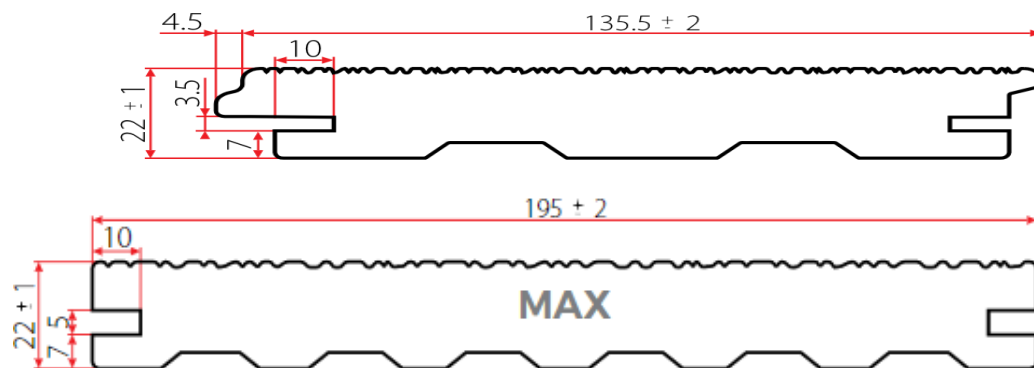

- **22 x 140 x 4000 mm** standard méret
- **színválaszték TOP:** teak, palisander, wenge, inox, ében
- **22 x 192 x 4000 mm** standard méret
- **színválaszték MAX:** cédrus, teak, palisander, wenge, inox, ében