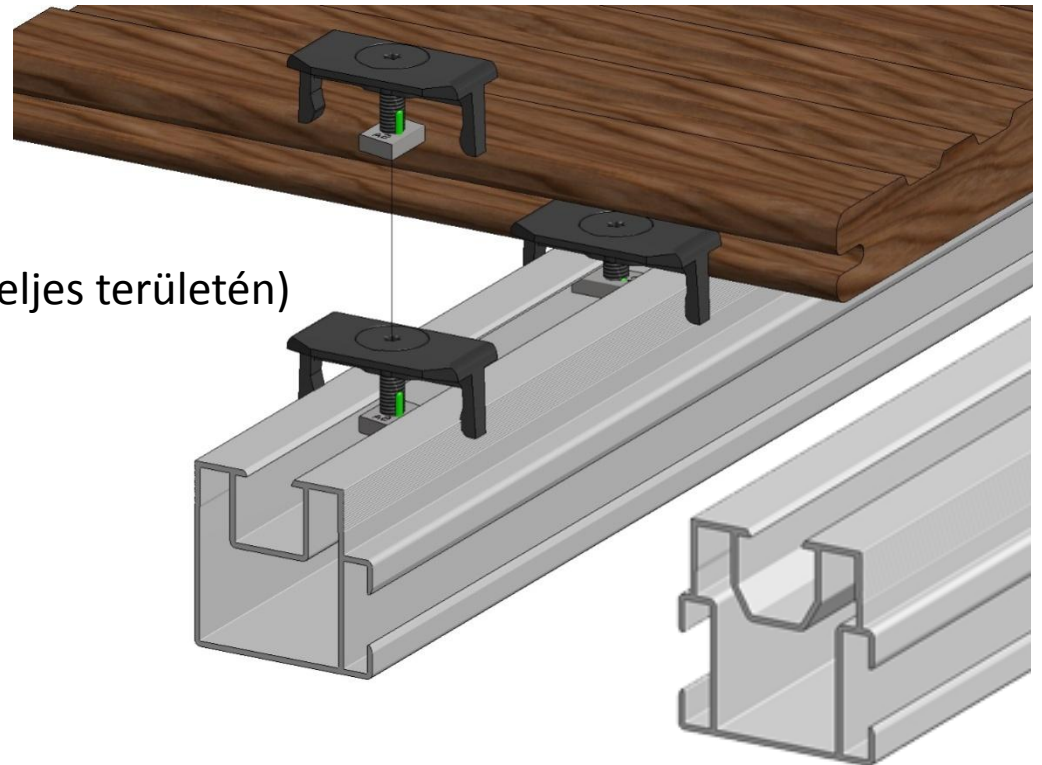

ALUMÍNIUM RENDSZER – SMART

A hagyományos WPC hordozók alternatívája Minden típusú profilhoz

- gyorsabb szerelés – akár 50%
- könnyű szerkezet
- könnyen kezelhető
- pontos szerelés
- fekete kompozit klipszek
- könnyen szétszerelhető (a terasz teljes területén)
- fúrás nélküli szerelés
- 5 év garancia